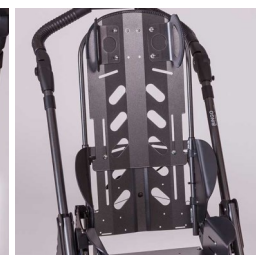

Αποτελείται από: 4τροχη βάση εξωτερικού χώρου, κάθισμα, προσκέφαλο και υποπόδιο.

Διατίθεται σε 3 μεγέθη. Κάθε μέγεθος ακολουθεί την ανάπτυξη του παιδιού για αρκετά χρόνια.

Αντιστρέψιμη μονάδα καθίσματος

Αφαιρέστε το κάθισμα εύκολα

...και διαλέξτε την κατεύθυνση που κοιτάει: μπροστά ή πίσω !

Χαρακτηριστικά

- Ρυθμιζόμενο πλάτος καθίσματος, βάθος καθίσματος και ύψος πλάτης που ακολουθούν την ανάπτυξη του παιδιού.
- Ρυθμιζόμενο μήκος κνήμης.
- Ρυθμιζόμενη κλίση υποποδίου.
- Μεγάλοι πίσω τροχοί.
- Εμπρός τροχοί με κλείδωμα κατεύθυνσης.

Ρυθμιζόμενη κλίση καθίσματος έως 45°

Ρυθμιζόμενη κλίση πλάτης

Βολικά κεντρικά χειριστήρια.

Ρυθμιζόμενο ύψος πλάτης.

Φρένο συνοδού χειριζόμενο με το πόδι.

Πτυσσόμενο για μεταφορά.

Ρυθμιζόμενη χειρολαβή

Αναρτήσεις με μηχανισμό

Συνδυάστε το κάθισμα του BINGO με την τροχήλατη βάση COBRA και αποκτήστε μια ευέλικτη λύση για μέσα στο σπίτι!

Η βάση COBRA έχει ρυθμιζόμενο ύψος με υποβοήθηση μπουκάλας και ρυθμιζόμενη κλίση καθίσματος.