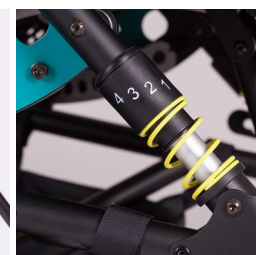

Ρυθμιζόμενη κλίση καθίσματος έως 45°

Ρυθμιζόμενη κλίση πλάτης

Βολικά κεντρικά χειριστήρια.

Ρυθμιζόμενο ύψος πλάτης.

Φρένο συνοδού χειριζόμενο με το πόδι.

Πτυσσόμενο για μεταφορά.

Ρυθμιζόμενη χειρολαβή

Αναρτήσεις με μηχανισμό